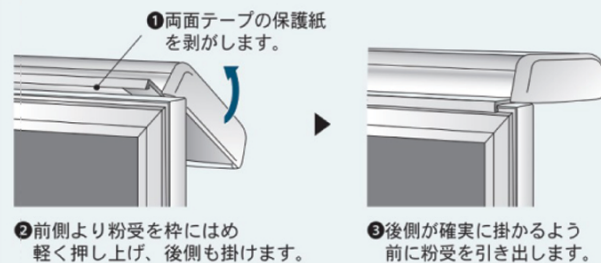

MAJIシリーズ 特長

簡単取付！スライド型プラスチック吊具

アルミ枠の後側に吊具の溝をひっかけ、前側に倒すようにアルミ枠の溝に吊具の前部をはめます。

粉受取付方

タテ使いの場合は指定をお願いします
粉受はヨコ使いの長さでセットされています。
タテ使いでご使用予定の際は、品番の末尾に「U」をご記入の上ご注文願います。

別注サイズ対応致します

お客様の用途に合わせたサイズを製作致します。
お気軽にご相談ください。